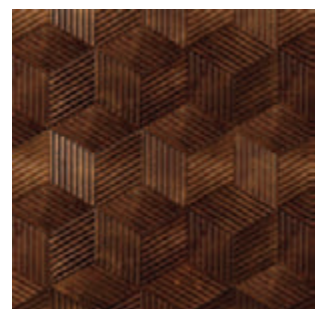

# INNOVATION

Blinds Blue 4,8x30

Blinds Narbonne 4,8x30

Blinds Silver 4,8x30

Blinds Statuario 4,8x30

Blinds Bianco Carrara 4,8x30

Floating Bianco Carrara 2x30

Floating Blue 2x30

Floating Ocean Blue 2x30

Floating Statuario 2x30

Wave Bianco Carrara 4,8x30

Wave Blue 4,8x30

Wave Narbonne 4,8x30

Wave Silver 4,8x30

Wave Statuario 4,8x30

Rhombus Moka 100 Righe Sfumato

Rhombus Fossena 100 Righe

Rhombus Moka 1000 Righe

Rhombus Bardiglio side 11,2

Rhombus Carrara side 11,2

Rhombus Calacatta Gold side 11,2