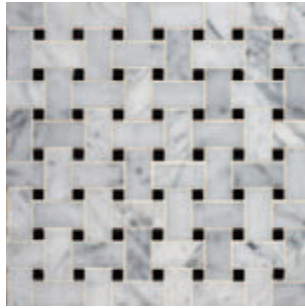

Basket Wave Carrara