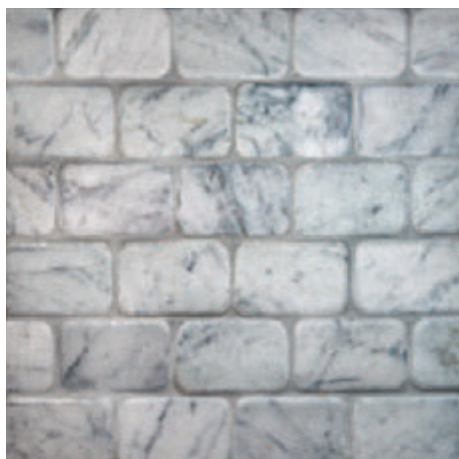

Worn Subway B. Carrara 4,8x7,3

TIMELLES