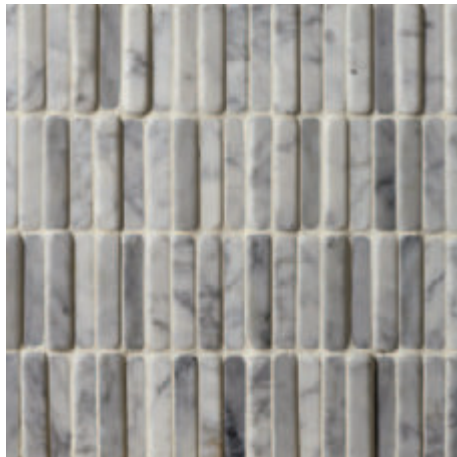

Stick Bianco Carrara Velvet 1,5x7,5